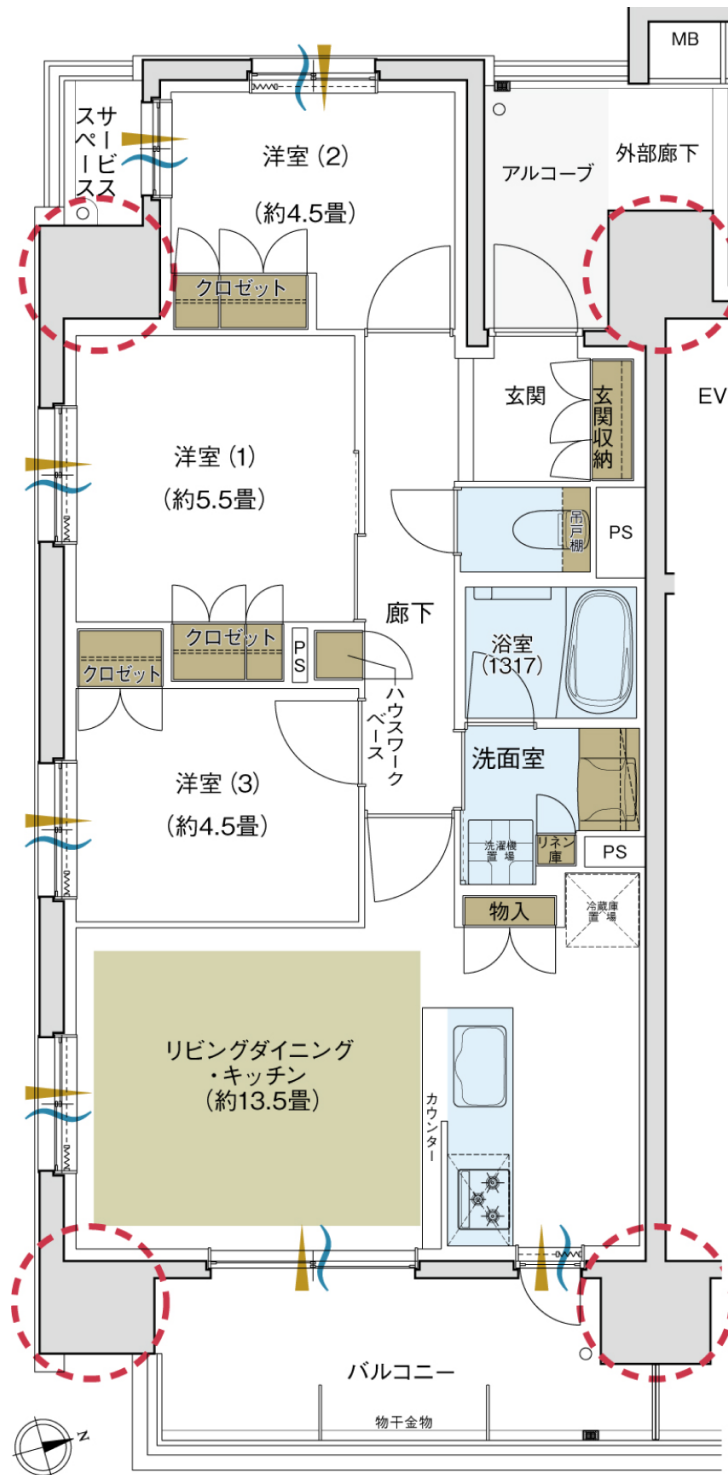

A type

3 LDK

専有面積

64.12m²

バルコニー面積/9.0m²

サービスバルコニー面積/1.4m²

クランクイン玄関

独立3洋室

3面採光

南東角住戸

勝手口付キッチン

アウトフレーム工法

- 床暖房範囲
- 収納
- 採光
- 水まわり
- 通風
- アウトフレーム

※掲載の図面は計画段階のものであり、多少変更になる場合があります。あらかじめご了承ください。