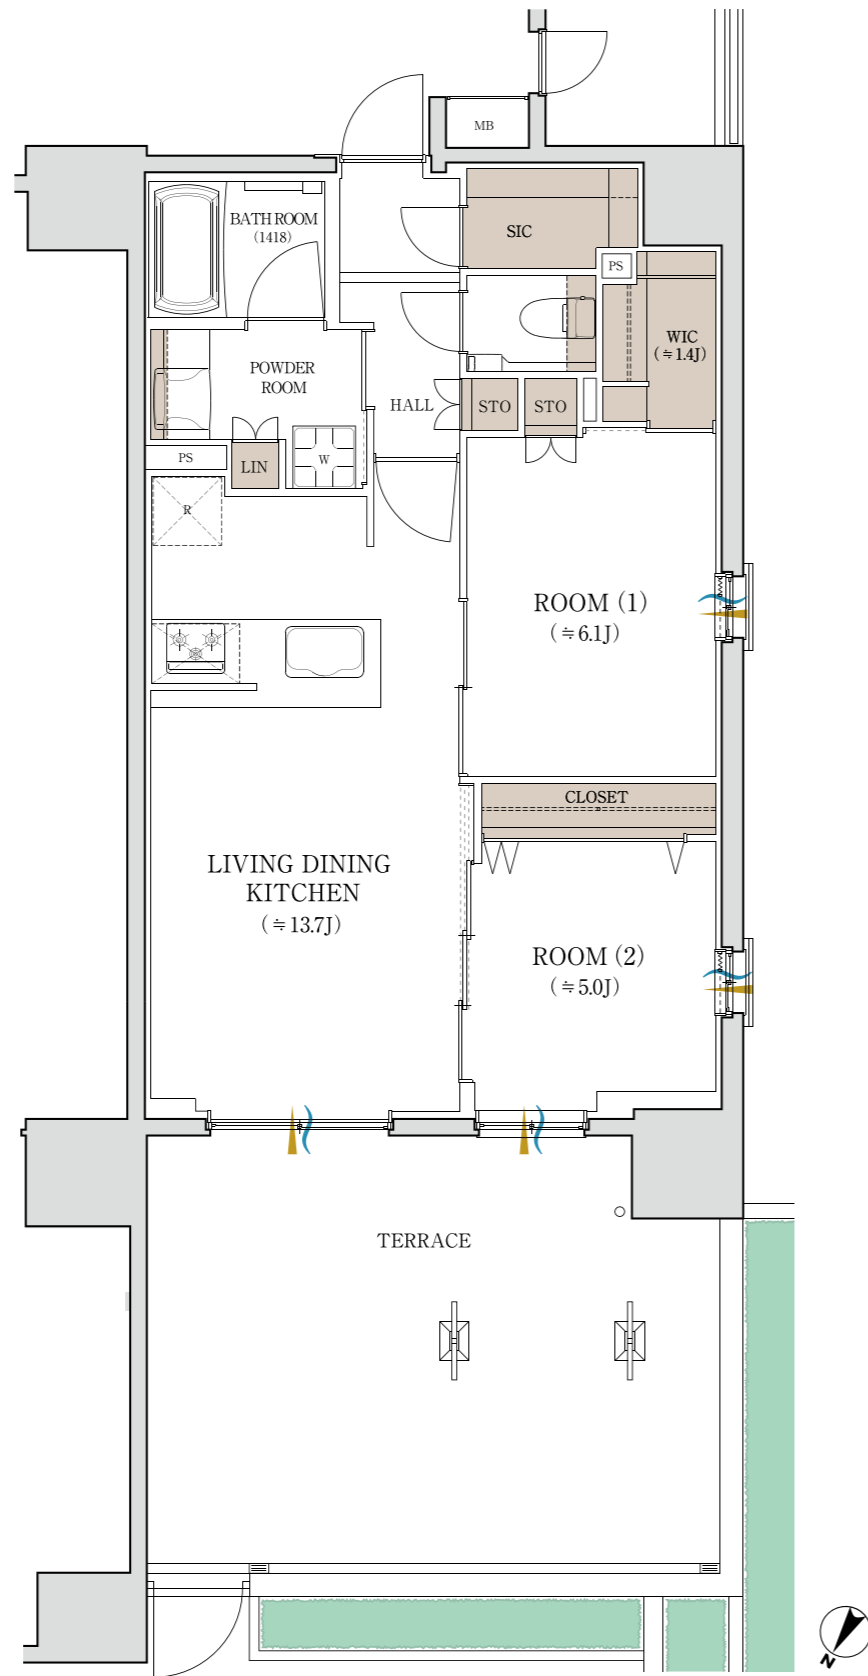

1邸限定

テラス付き

角住戸

Ct type

2LDK+WIC+SIC

● 専有面積 / 60.38㎡

● テラス面積 / 28.6㎡

— 約28㎡超のゆとりの広さのテラスを備えた2LDKプラン。

— テラスと洋室側の2面からの採光を実現する、明るい居室空間。

— ROOM(2)にはフレキシブルドアを採用。開放することでリビングダイニング・キッチンとあわせて18畳超、テラスも含めた広々とした空間に。

🌊 通風 🏠 採光 📦 収納

WIC：ウォークインクローゼット SIC：シューズインクローゼット

※掲載の間取りは設計段階のものであり、今後変更になる場合があります。