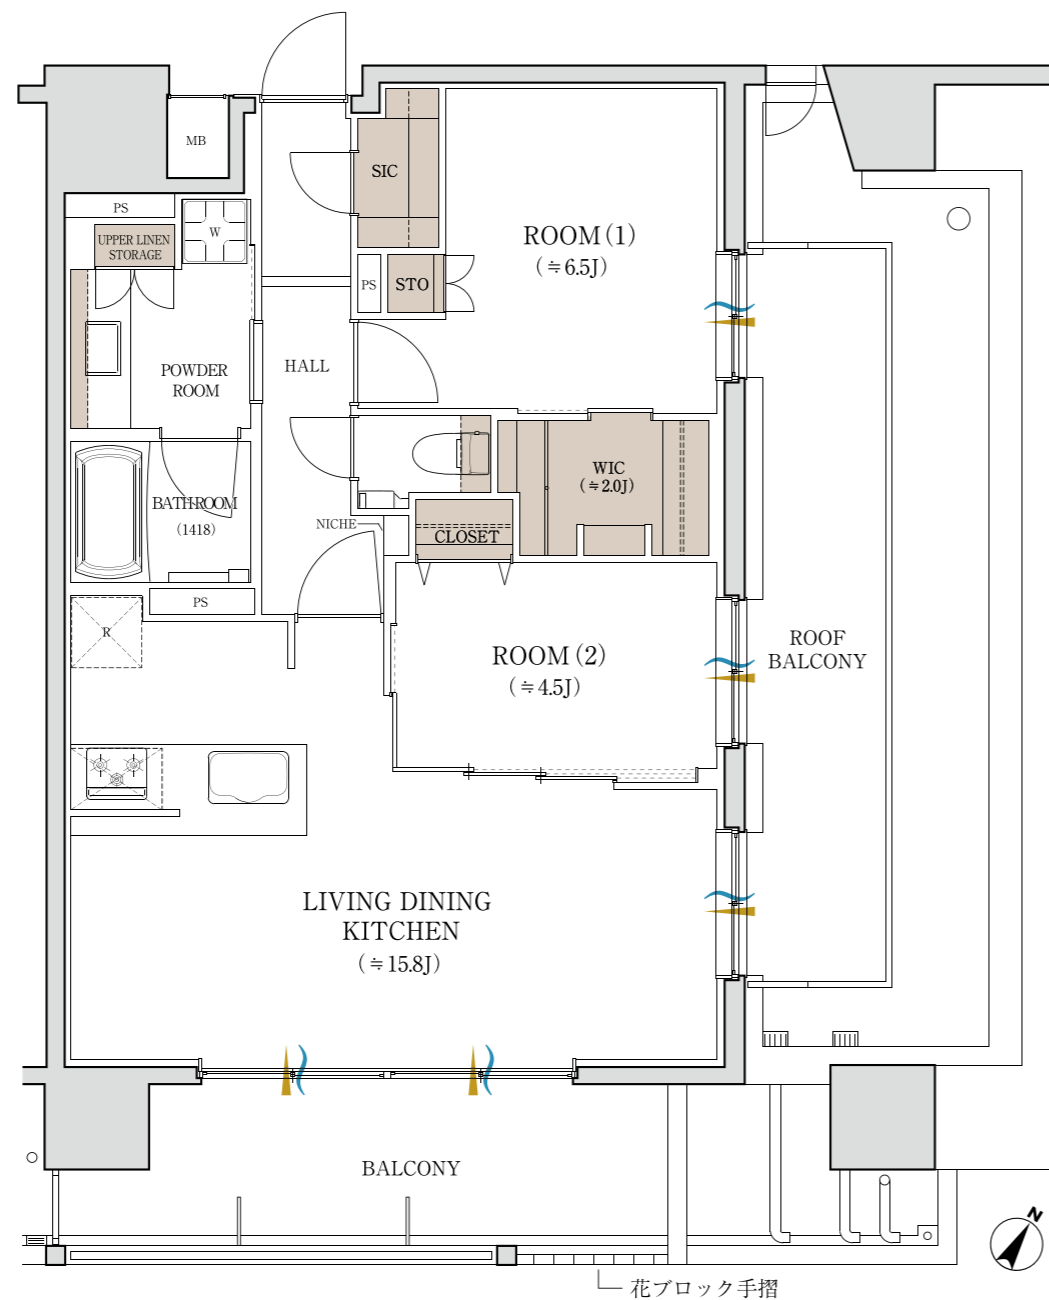

1邸限定

ルーフバルコニー付き

角住戸

G type

2LDK+WIC+SIC

- 専有面積 / 64.77m²
- バルコニー面積 / 11.1m²
- ルーフバルコニー面積 / 11m²

- バルコニーに加え、開放的なルーフバルコニーが付いた2LDKプラン。
- ゆとりある2.0畳のウォークインクロゼットをはじめ、シューズインクロゼット、物入などを備えた豊富な収納スペース。
- ワイドに使えるリビング・ダイニングは、ROOM(2)のフレキシブルドアを開放することで20畳超の広々空間に。

🌊 通風 🏠 採光 📦 収納

WIC：ウォークインクロゼット SIC：シューズインクロゼット

※掲載の間取りは設計段階のものであり、今後変更になる場合があります。