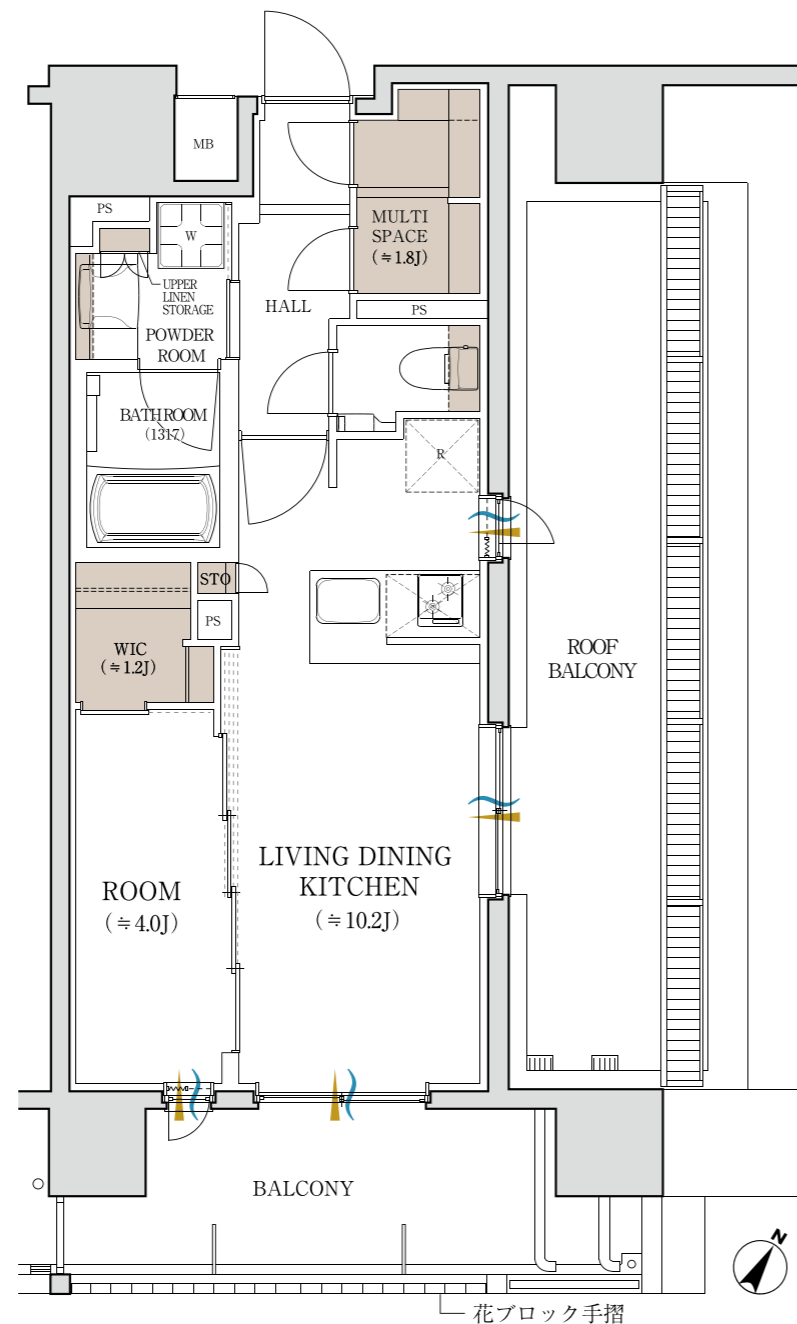

## 最上階

1邸限定

ルーフバルコニー付き

角住戸

## 1LDK + N + WIC + SIC

● 専有面積 / 39.90m<sup>2</sup>

● バルコニー面積 / 10.3m<sup>2</sup>

● ルーフバルコニー面積 / 16m<sup>2</sup>

— 最上階の眺望、ルーフバルコニー、キッチンに窓を備えるなど、魅力が詰まった角住戸のプラン。

— ウォークインクロゼット、シューズインクロゼット、納戸など、多彩な収納スペース。

— バルコニー手摺には沖縄らしい花ブロックを採用した、こだわりの意匠。

🌊 通風    🏠 採光    📦 収納

N：納戸    WIC：ウォークインクロゼット    SIC：シューズインクロゼット

※掲載の間取りは設計段階のものであり、今後変更になる場合があります。